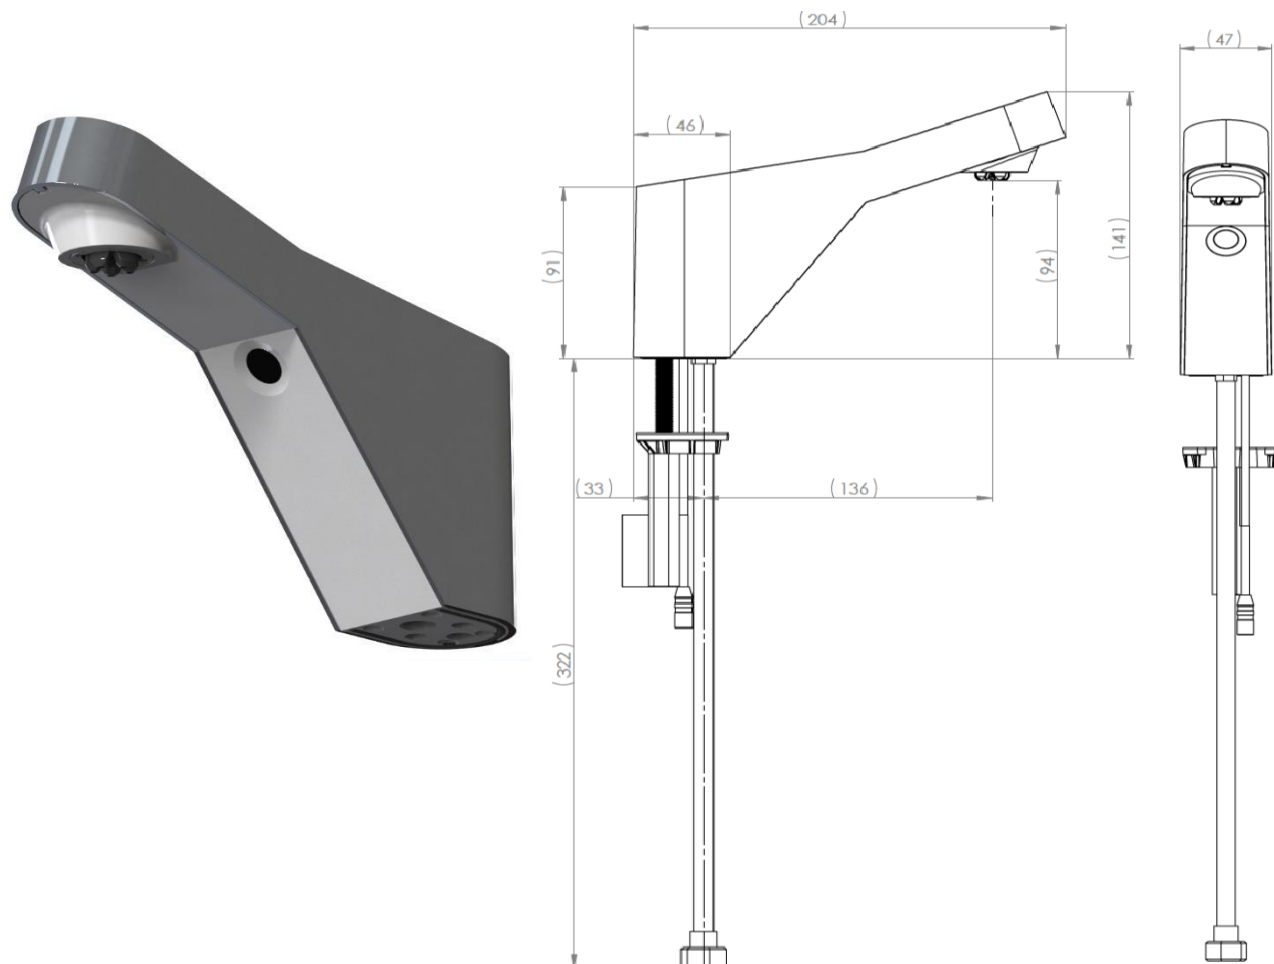

Tekniske specifikationer COMFORT

Smixin Comfort

Ny generation af berøringsfrit armatur for bedre hygiejne og vandbesparelse med et forbrug på kun 0,7 liter/minuttet.

Elektrisk	
Strømforsyning	Sektor (Batteri på forespørgsel)
Spænding/frekvens	100-240 V AC/ 50-60Hz
Ved strømfejl	Armaturet lukker automatisk ned, og genstarter når strømmen igen aktiveres

Ydelse	
Aktivering	Infrarød sensor uden berøring
Maksimal flowtid før automatisk sluk	30 sek.
Rumtemperatur	0-60 °C
Driftstemperatur, vand	0-60 °C (75°C i maksimalt 30 minutter)

Dimensioner	
Højde	142 mm
Bredde	50 mm

Dybde	205 mm
Vægt	1 kg

Materiale

Armaturo	Zink Nikkel-Chrom
Øvrigt	PC-ABS (hvid)

Tryk

Vand	Koldt vand(<25°C)
Forbindelse	G3/8 hun
Arbejdstryk	200 - 800 kPa
Flowrate	0,7 l/min

Garanti

2 års reklamationsret	
-----------------------	--

Emballage

Dimensioner	250 x 250 x 110 mm
Vægt	1,5 kg

Produktspecifikationer kan ændres uden forudgående varsel